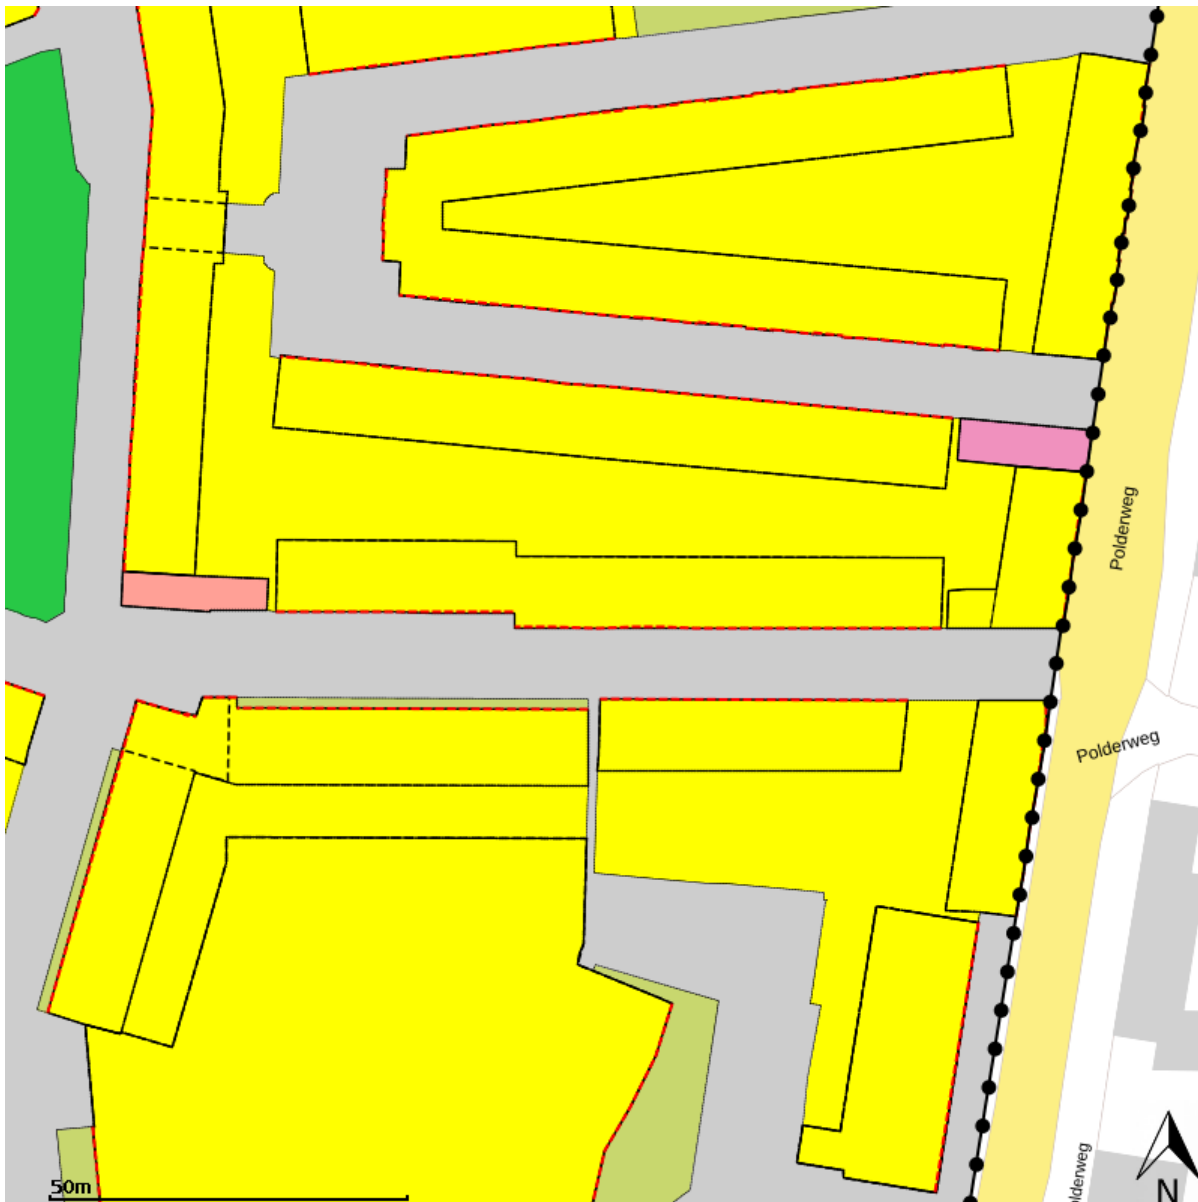

**Plannaam:** STADSHART WEST 2016

**Datum afdruk:** 2023-07-06

**Naam overheid:** gemeente Den Helder

**IMRO-versie:** IMRO2012

**Type plan:** bestemmingsplan

**Plan datum:** 2016-11-28

**Planidn:** NL.IMRO.0400.211BPSHWEST2016-VST1

**Planstatus:** vastgesteld

**Dossierstatus:** geheel onherroepelijk in werking

Disclaimer: Er kunnen op geen enkele wijze rechten worden ontleend aan, noch aanspraak gemaakt worden op de inhoud van deze afdruk. Hoewel bij de samenstelling van de inhoud van deze afdruk de grootst mogelijke zorgvuldigheid wordt betracht, bestaat de mogelijkheid dat bepaalde informatie (na verloop van tijd) verouderd is of niet (meer) correct is. Het Kadaster is niet aansprakelijk voor de eventuele schade die zou kunnen voortvloeien uit het gebruik van gegevens van de afdruk.

## Legenda

 plangebied

### Dubbelbestemmingen

-  waterstaat
-  leiding
-  waarde