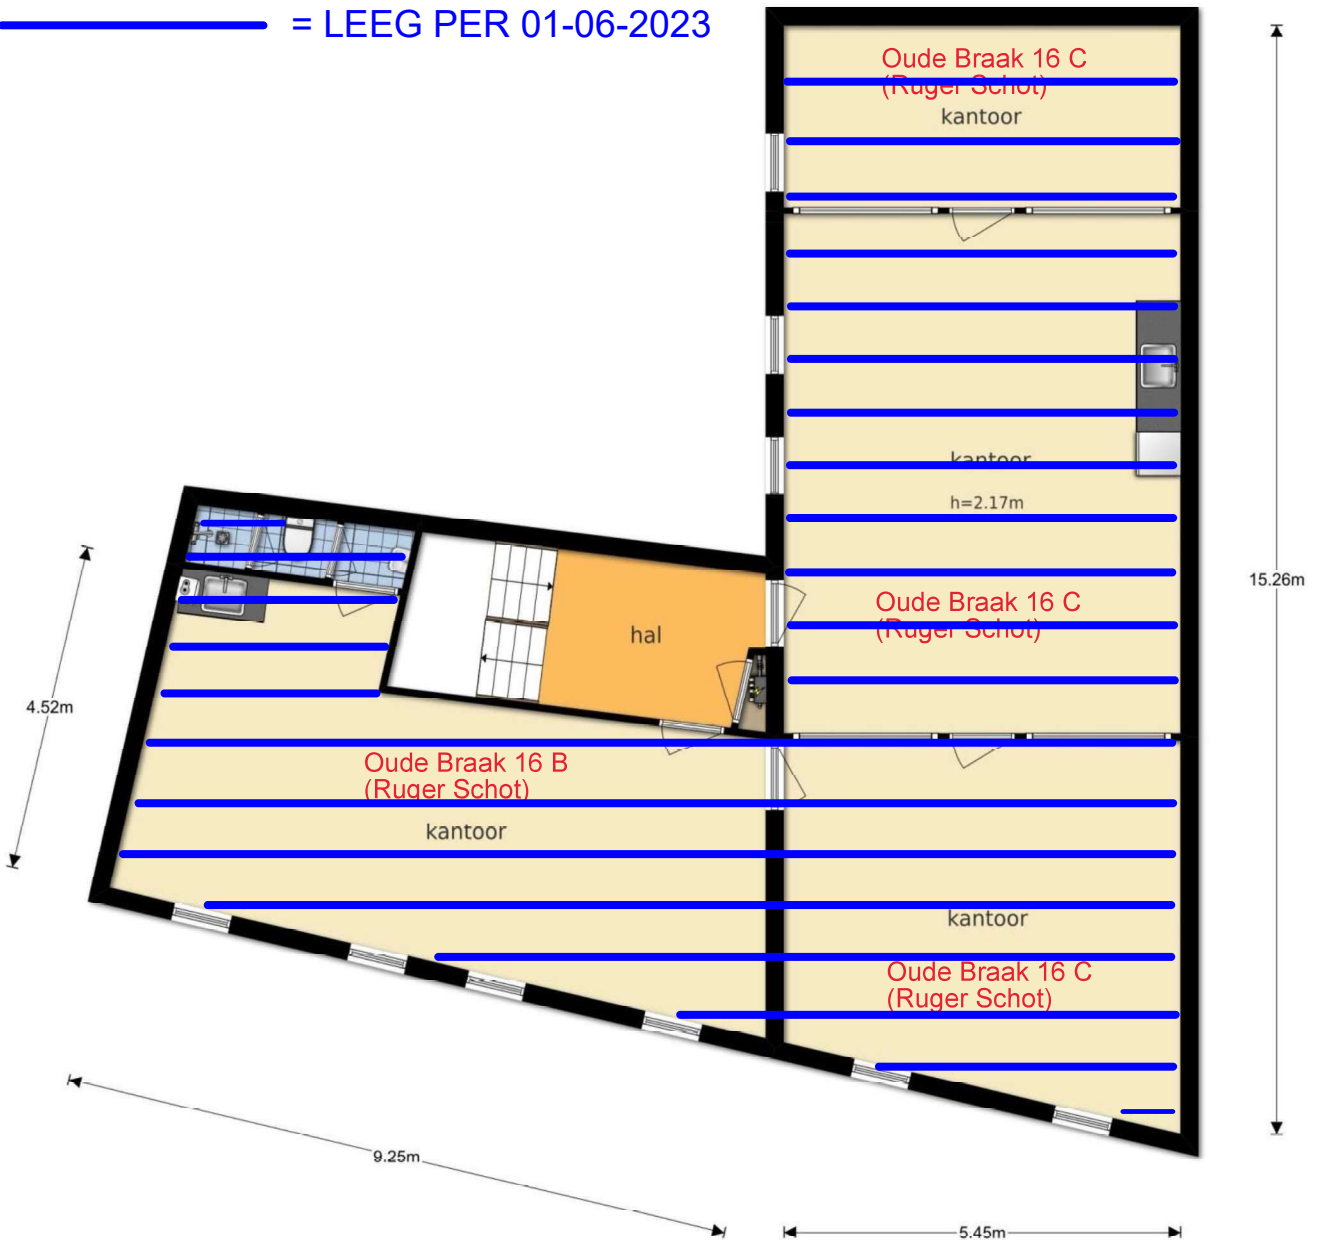

Oude Braak 16 - Amsterdam
Begane Grond

De plattegronden zijn geproduceerd voor promotionele doeleinden en ter indicatie.
Aan de plattegronden kunnen geen rechten worden ontleend
© www.objectenco.nl

Oude Braak 16 - Amsterdam
Eerste Verdieping

————— = LEEG PER 01-06-2023

De plattegronden zijn geproduceerd voor promotionele doeleinden en ter indicatie.
Aan de plattegronden kunnen geen rechten worden ontleend
© www.objectenco.nl

Oude Braak 16 - Amsterdam
Tweede Verdieping