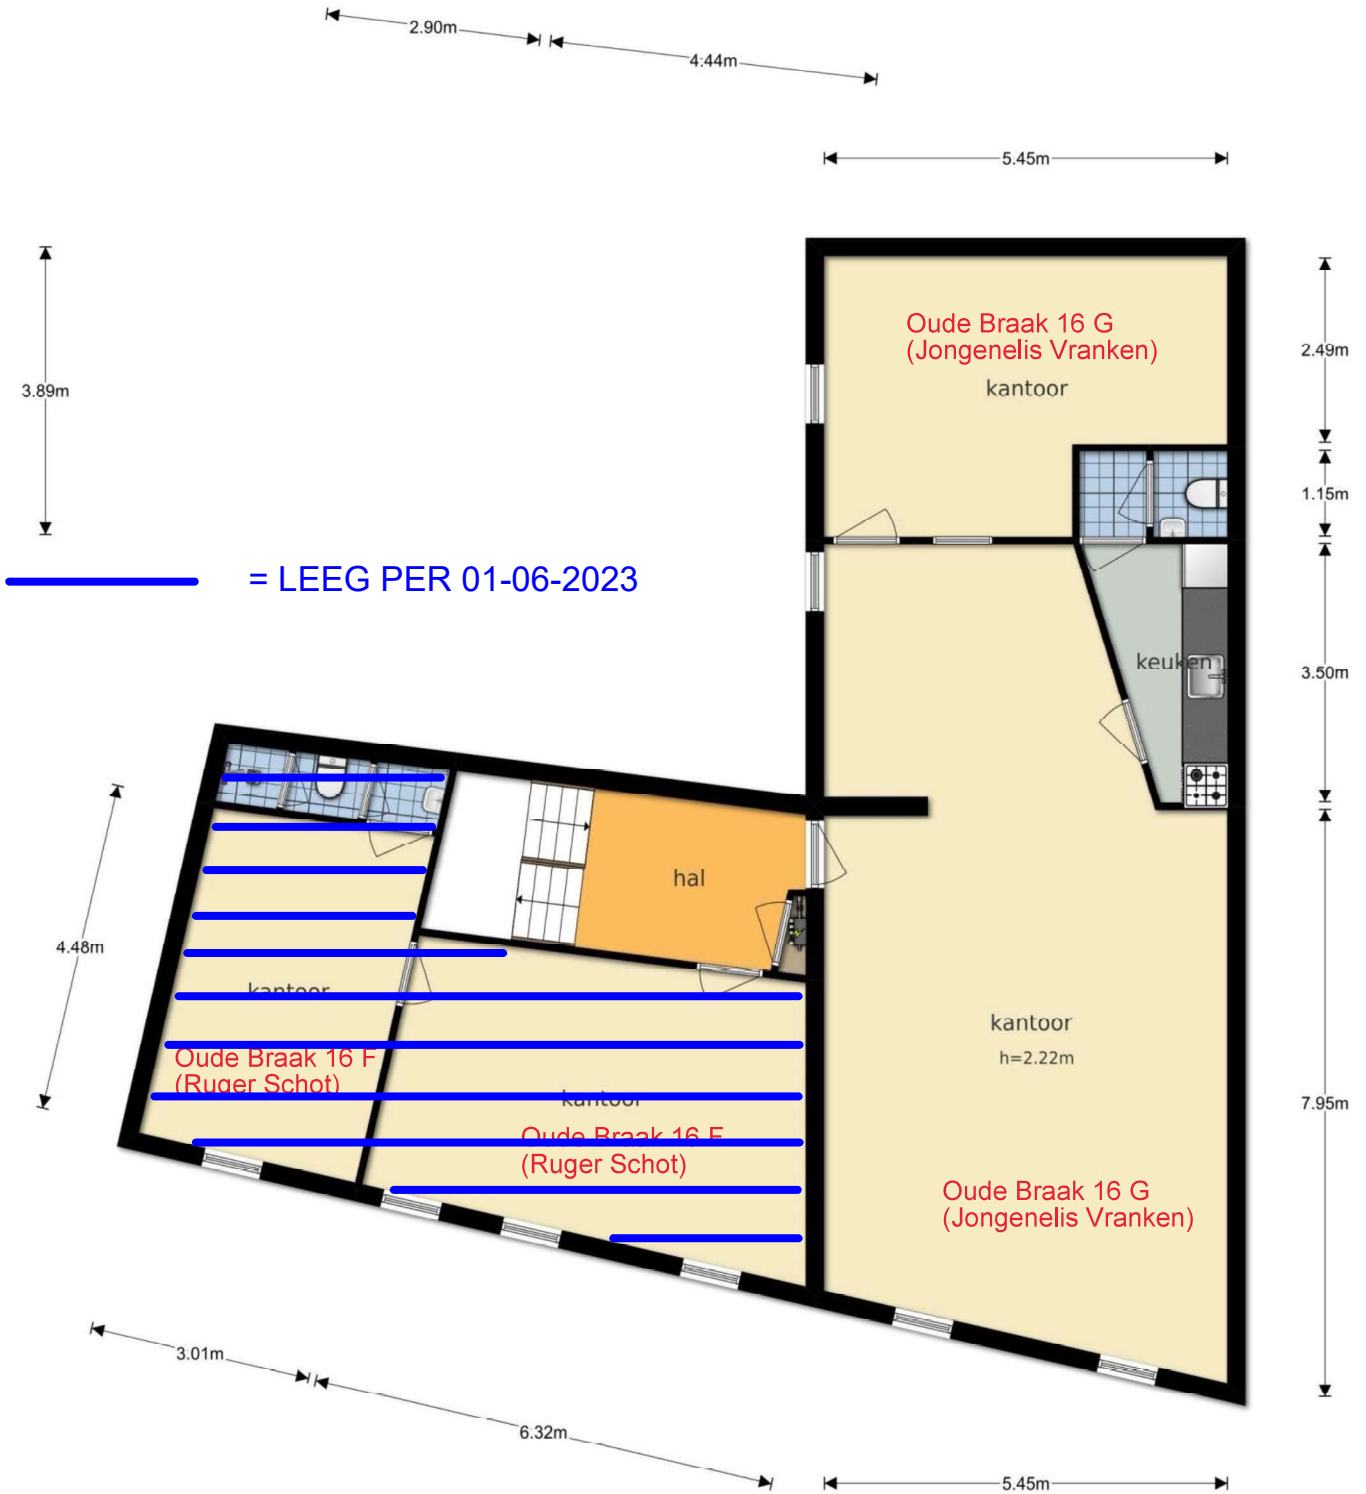

Oude Braak 16 - Amsterdam
Derde Verdieping

De plattegronden zijn geproduceerd voor promotionele doeleinden en ter indicatie.
Aan de plattegronden kunnen geen rechten worden ontleend
© www.objectenco.nl