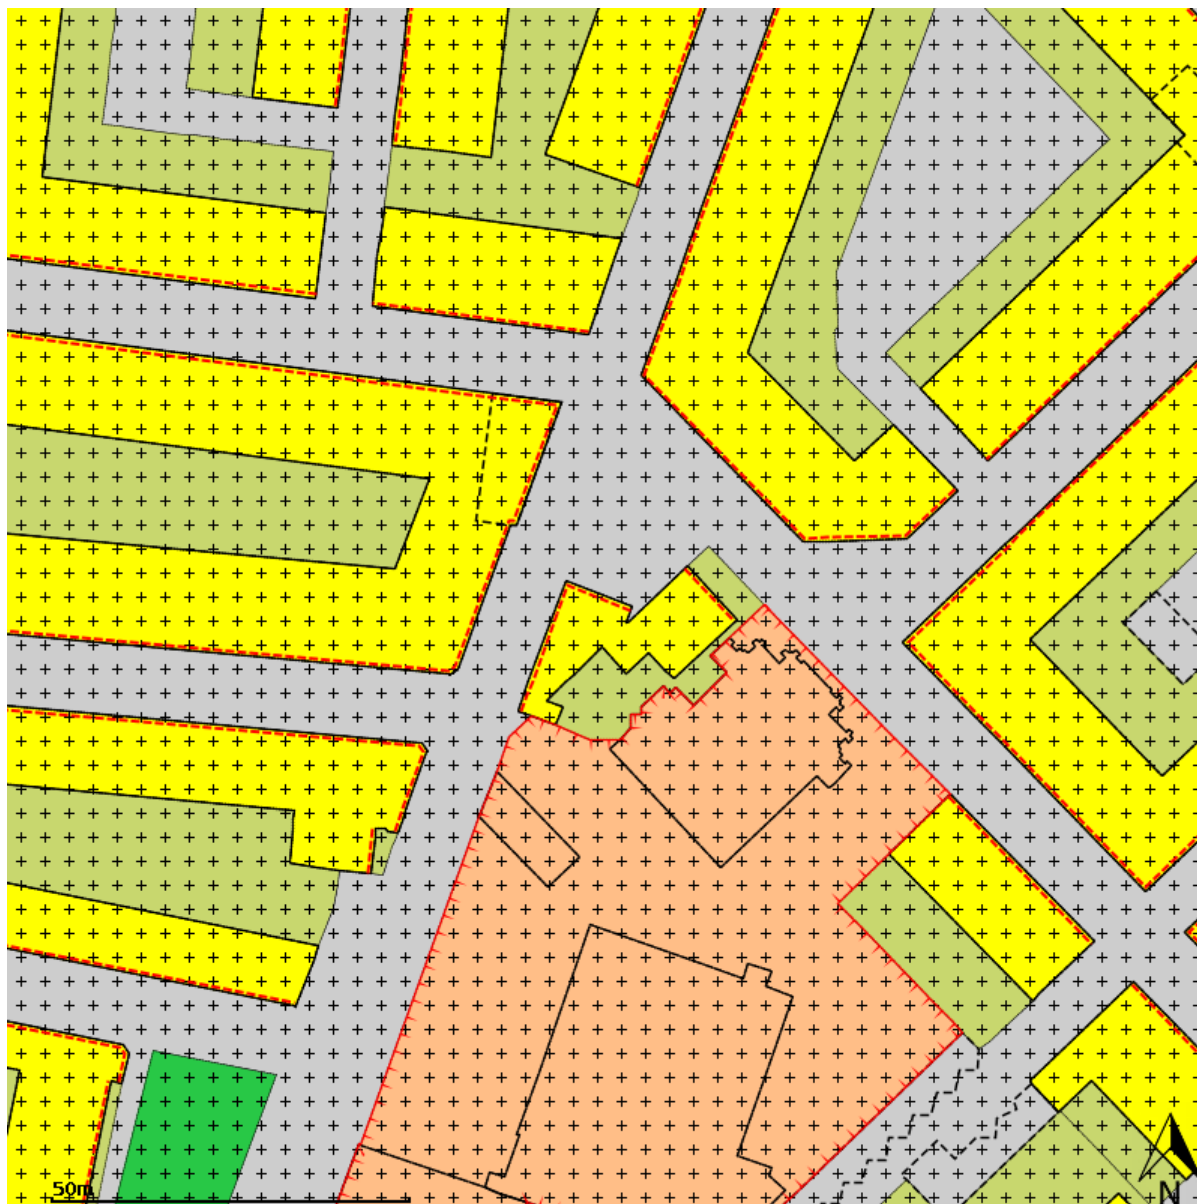

Plannaam: bestemmingsplan Stadshart Zuid 2012

Datum afdruk: 2019-09-24

Naam overheid: gemeente Den Helder

IMRO-versie: IMRO2008

Type plan: bestemmingsplan

Plan datum: 2013-03-04

Planidn: NL.IMRO.0400.220BPSHZUID2012-VST1

Planstatus: vastgesteld

Dossierstatus: geheel onherroepelijk in werking

Disclaimer: Er kunnen op geen enkele wijze rechten worden ontleend aan, noch aanspraak gemaakt worden op de inhoud van deze afdruk. Hoewel bij de samenstelling van de inhoud van deze afdruk de grootst mogelijke zorgvuldigheid wordt betracht, bestaat de mogelijkheid dat bepaalde informatie (na verloop van tijd) verouderd is of niet (meer) correct is. Het Kadaster is niet aansprakelijk voor de eventuele schade die zou kunnen voortvloeien uit het gebruik van gegevens van de afdruk.

Legenda

 plangebied

Enkelbestemmingen

-  agrarisch
-  agrarisch met waarden
-  bedrijf
-  bedrijventerrein
-  bos
-  centrum
-  cultuur en ontspanning
-  detailhandel
-  dienstverlening
-  gemengd
-  groen
-  horeca
-  kantoor
-  maatschappelijk
-  natuur
-  overig
-  recreatie
-  sport
-  tuin
-  verkeer
-  water
-  wonen
-  woongebied

Dubbelbestemmingen

-  waterstaat
-  leiding
-  waarde

Bouwvlakken

 bouwvlak

Gebiedsaanduidingen

-  geluidzone
-  luchtvaartverkeerzone
-  vrijwaringszone
-  milieuzone
-  veiligheidszone
-  wetgevingzone
-  reconstructiewetzone
-  overige zone