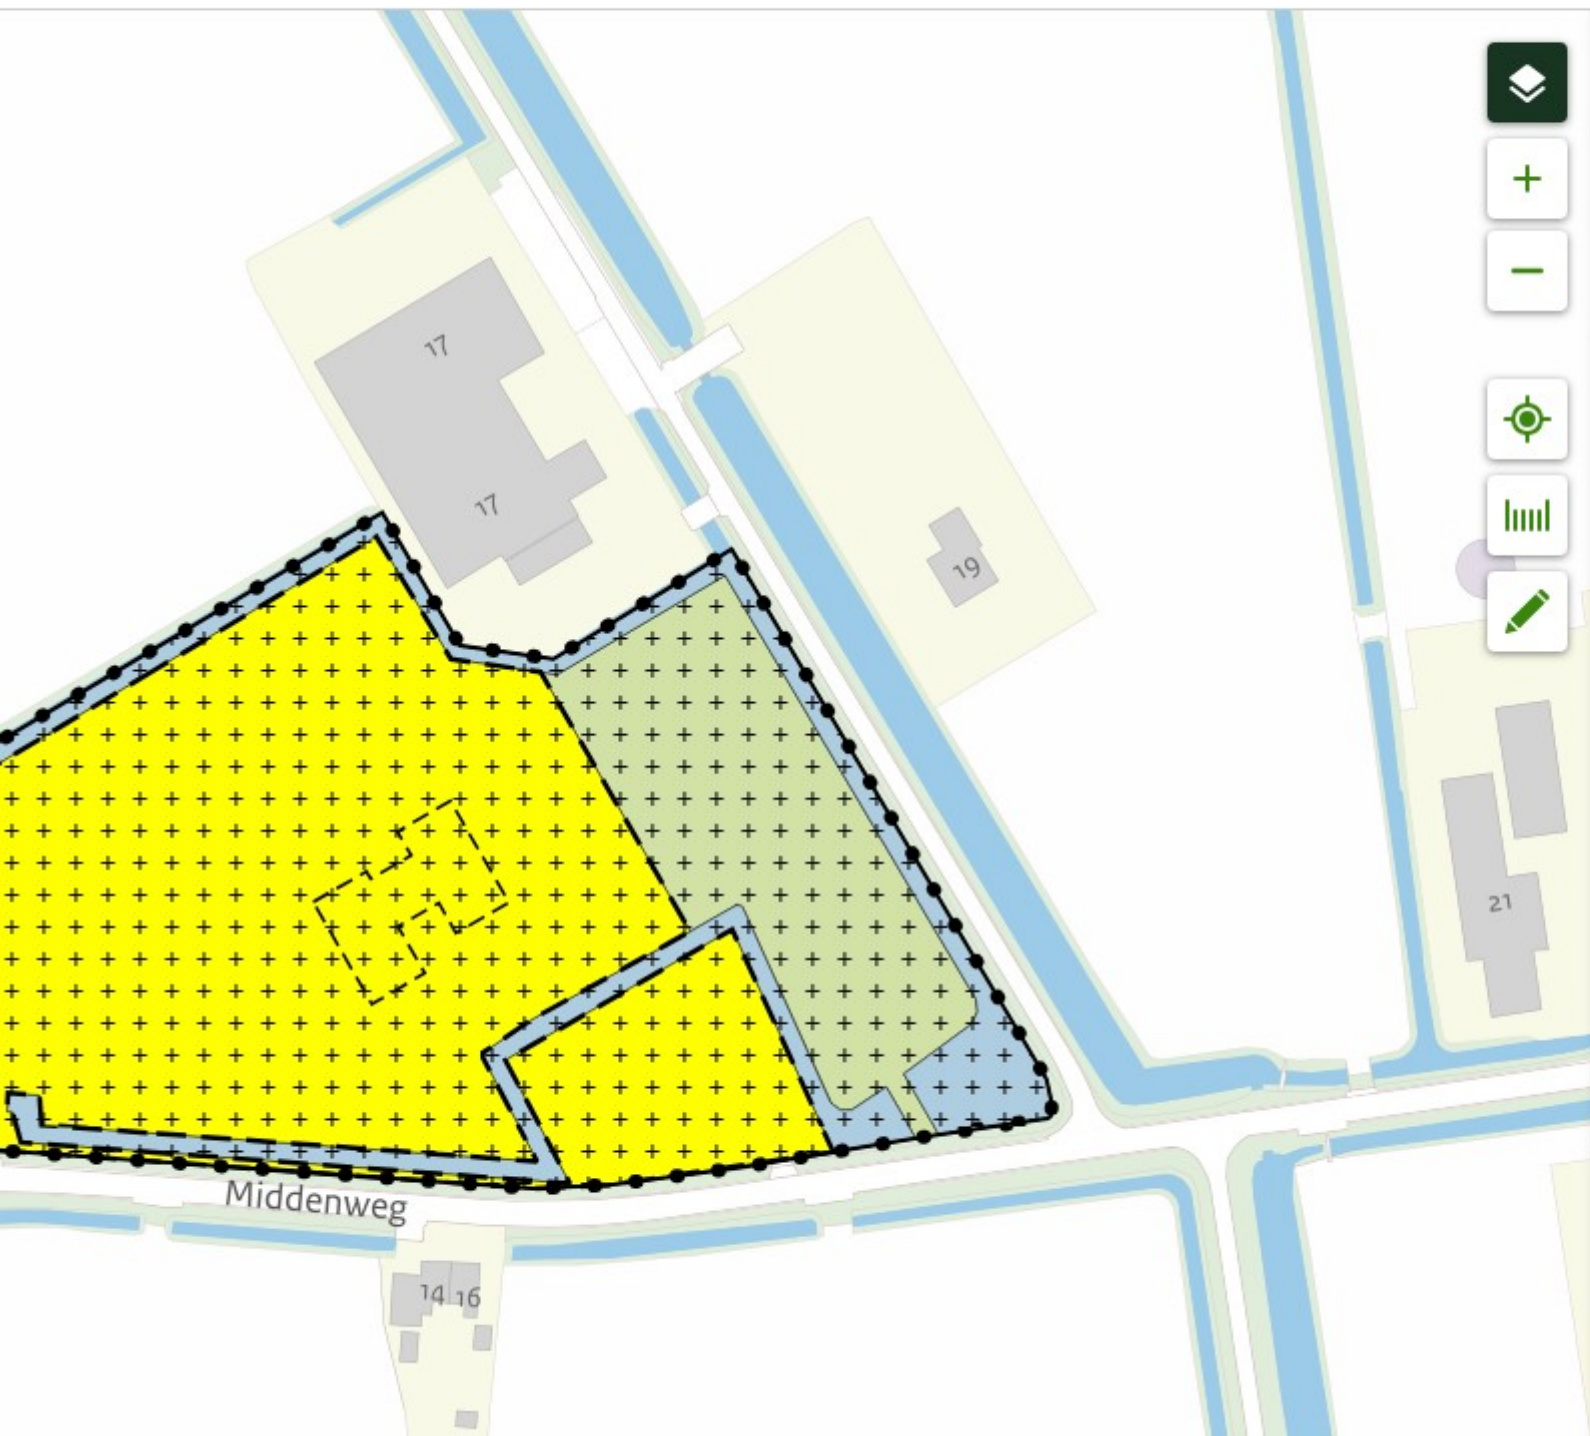

< Opnieuw zoeken

Middenweg 9, 1746EA Dirkshorn

✓ Toon documenten op gekozen locatie

Legenda **Kaartlagen**

Informatie

PAG Panden

Middenweg 9 t/m 15A

Bestemmingsplan Gemeente Schagen

meer kenmerken ▾

vastgesteld 11-07-2023 - geheel onherroep

Plekinfo [Overzicht](#) [Gerelateerd](#)

Bestemmingsvlakken (2)

 **Wonen** [↗](#)

 **Waarde - Archeologie 5** [↗](#)

Maatvoeringen (1)

▾ **Maximum aantal wooneenheden (1)**

 **Maximum aantal wooneer**

Dirkshorn

lijkt in werking

heden: 4