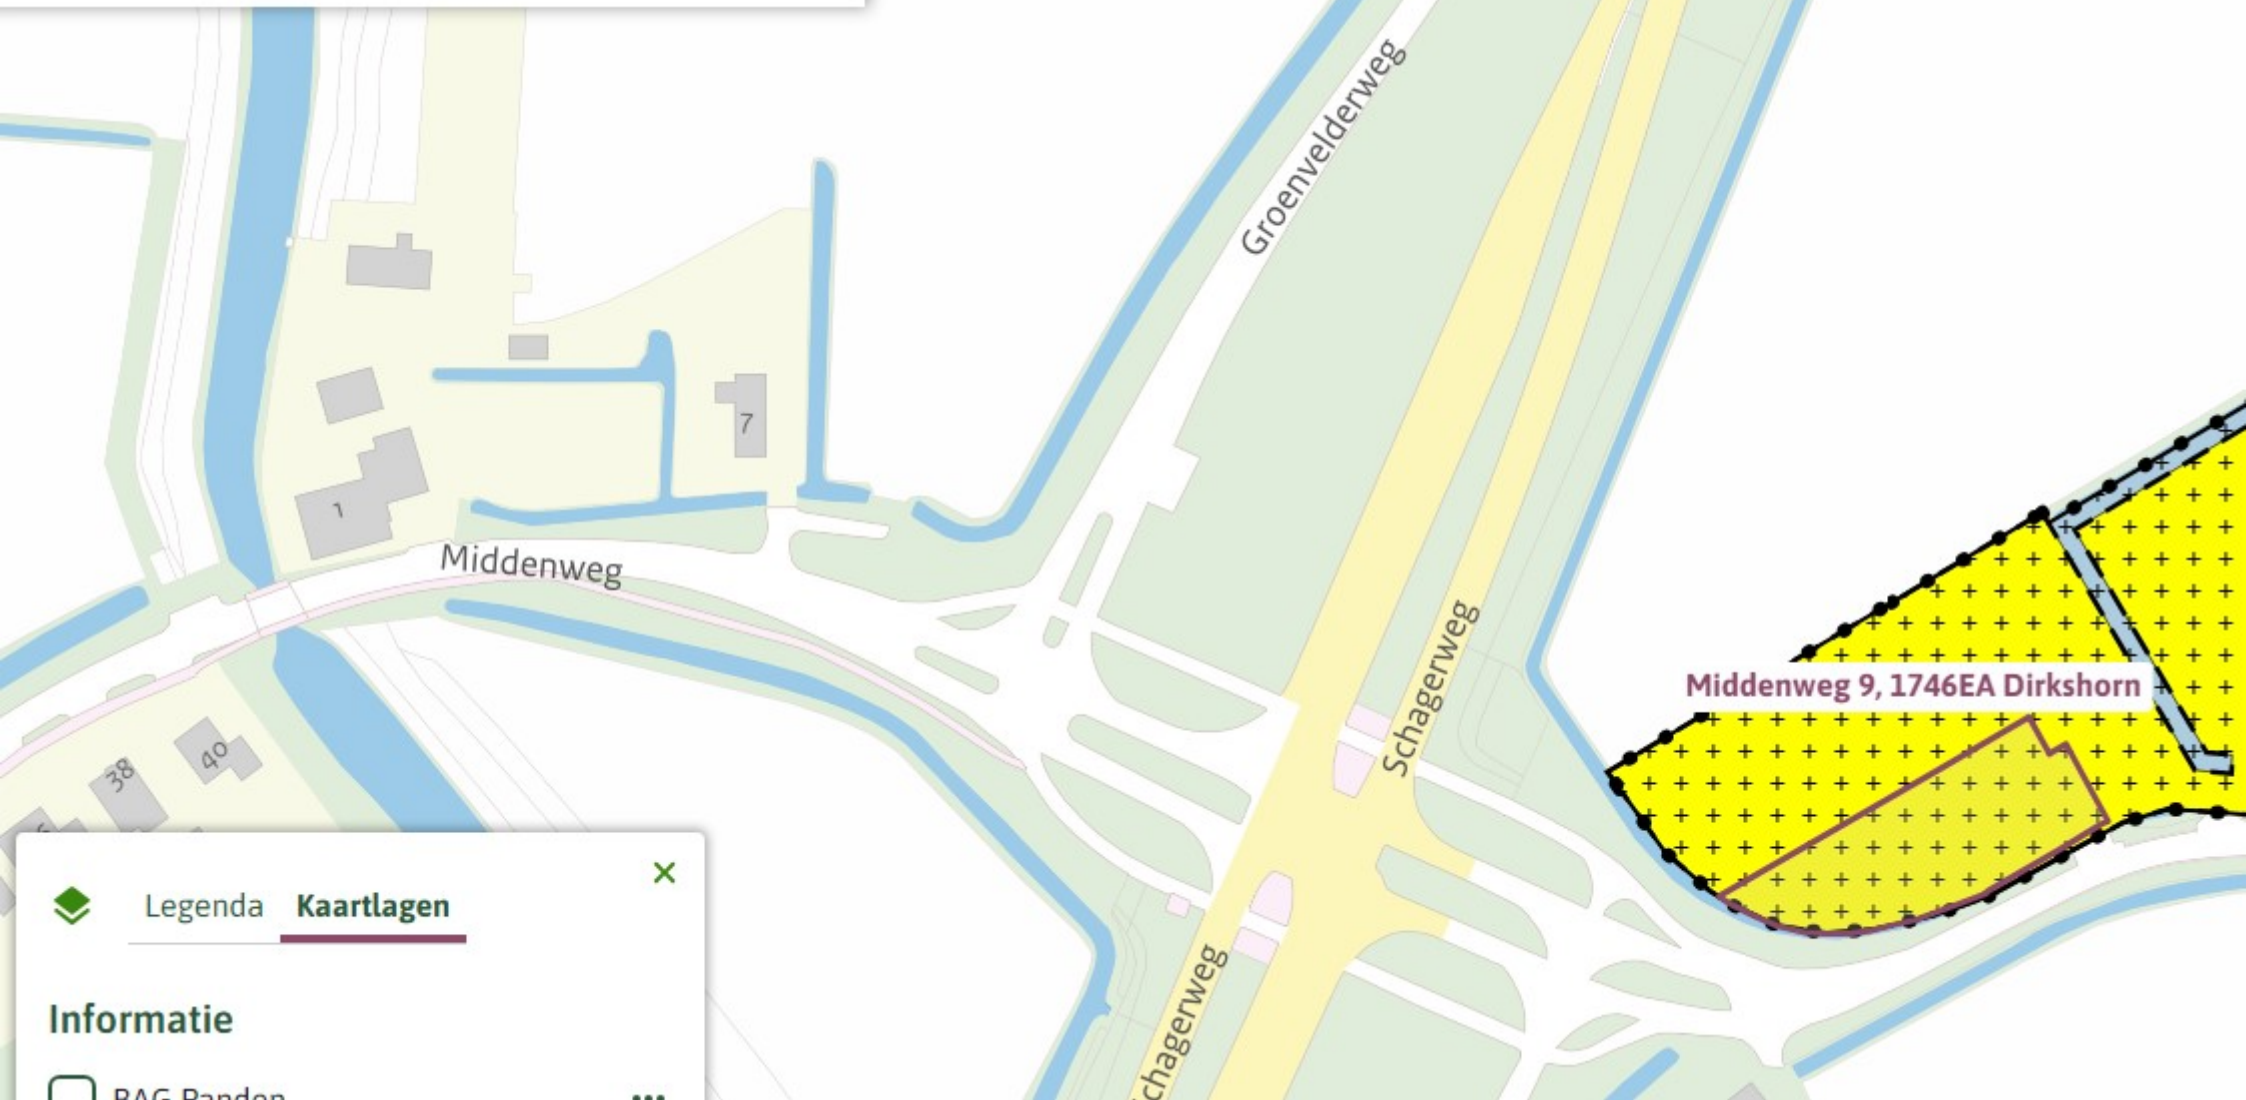

< Opnieuw zoeken

Middenweg 9, 1746EA Dirkshorn

✓ Toon documenten op gekozen locatie

Legenda **Kaartlagen**

Informatie

PAG Panden

Middenweg 9 t/m 15A

Bestemmingsplan Gemeente Schagen

meer kenmerken ▾

vastgesteld 11-07-2023 - geheel onherroep

Plekinfo [Overzicht](#) [Gerelateerd](#)

Bestemmingsvlakken (2)

 **Wonen** [↗](#)

 **Waarde - Archeologie 5** [↗](#)

Maatvoeringen (1)

▾ **Maximum aantal wooneenheden (1)**

 **Maximum aantal wooneer**

Dirkshorn

lijkt in werking

heden: 4